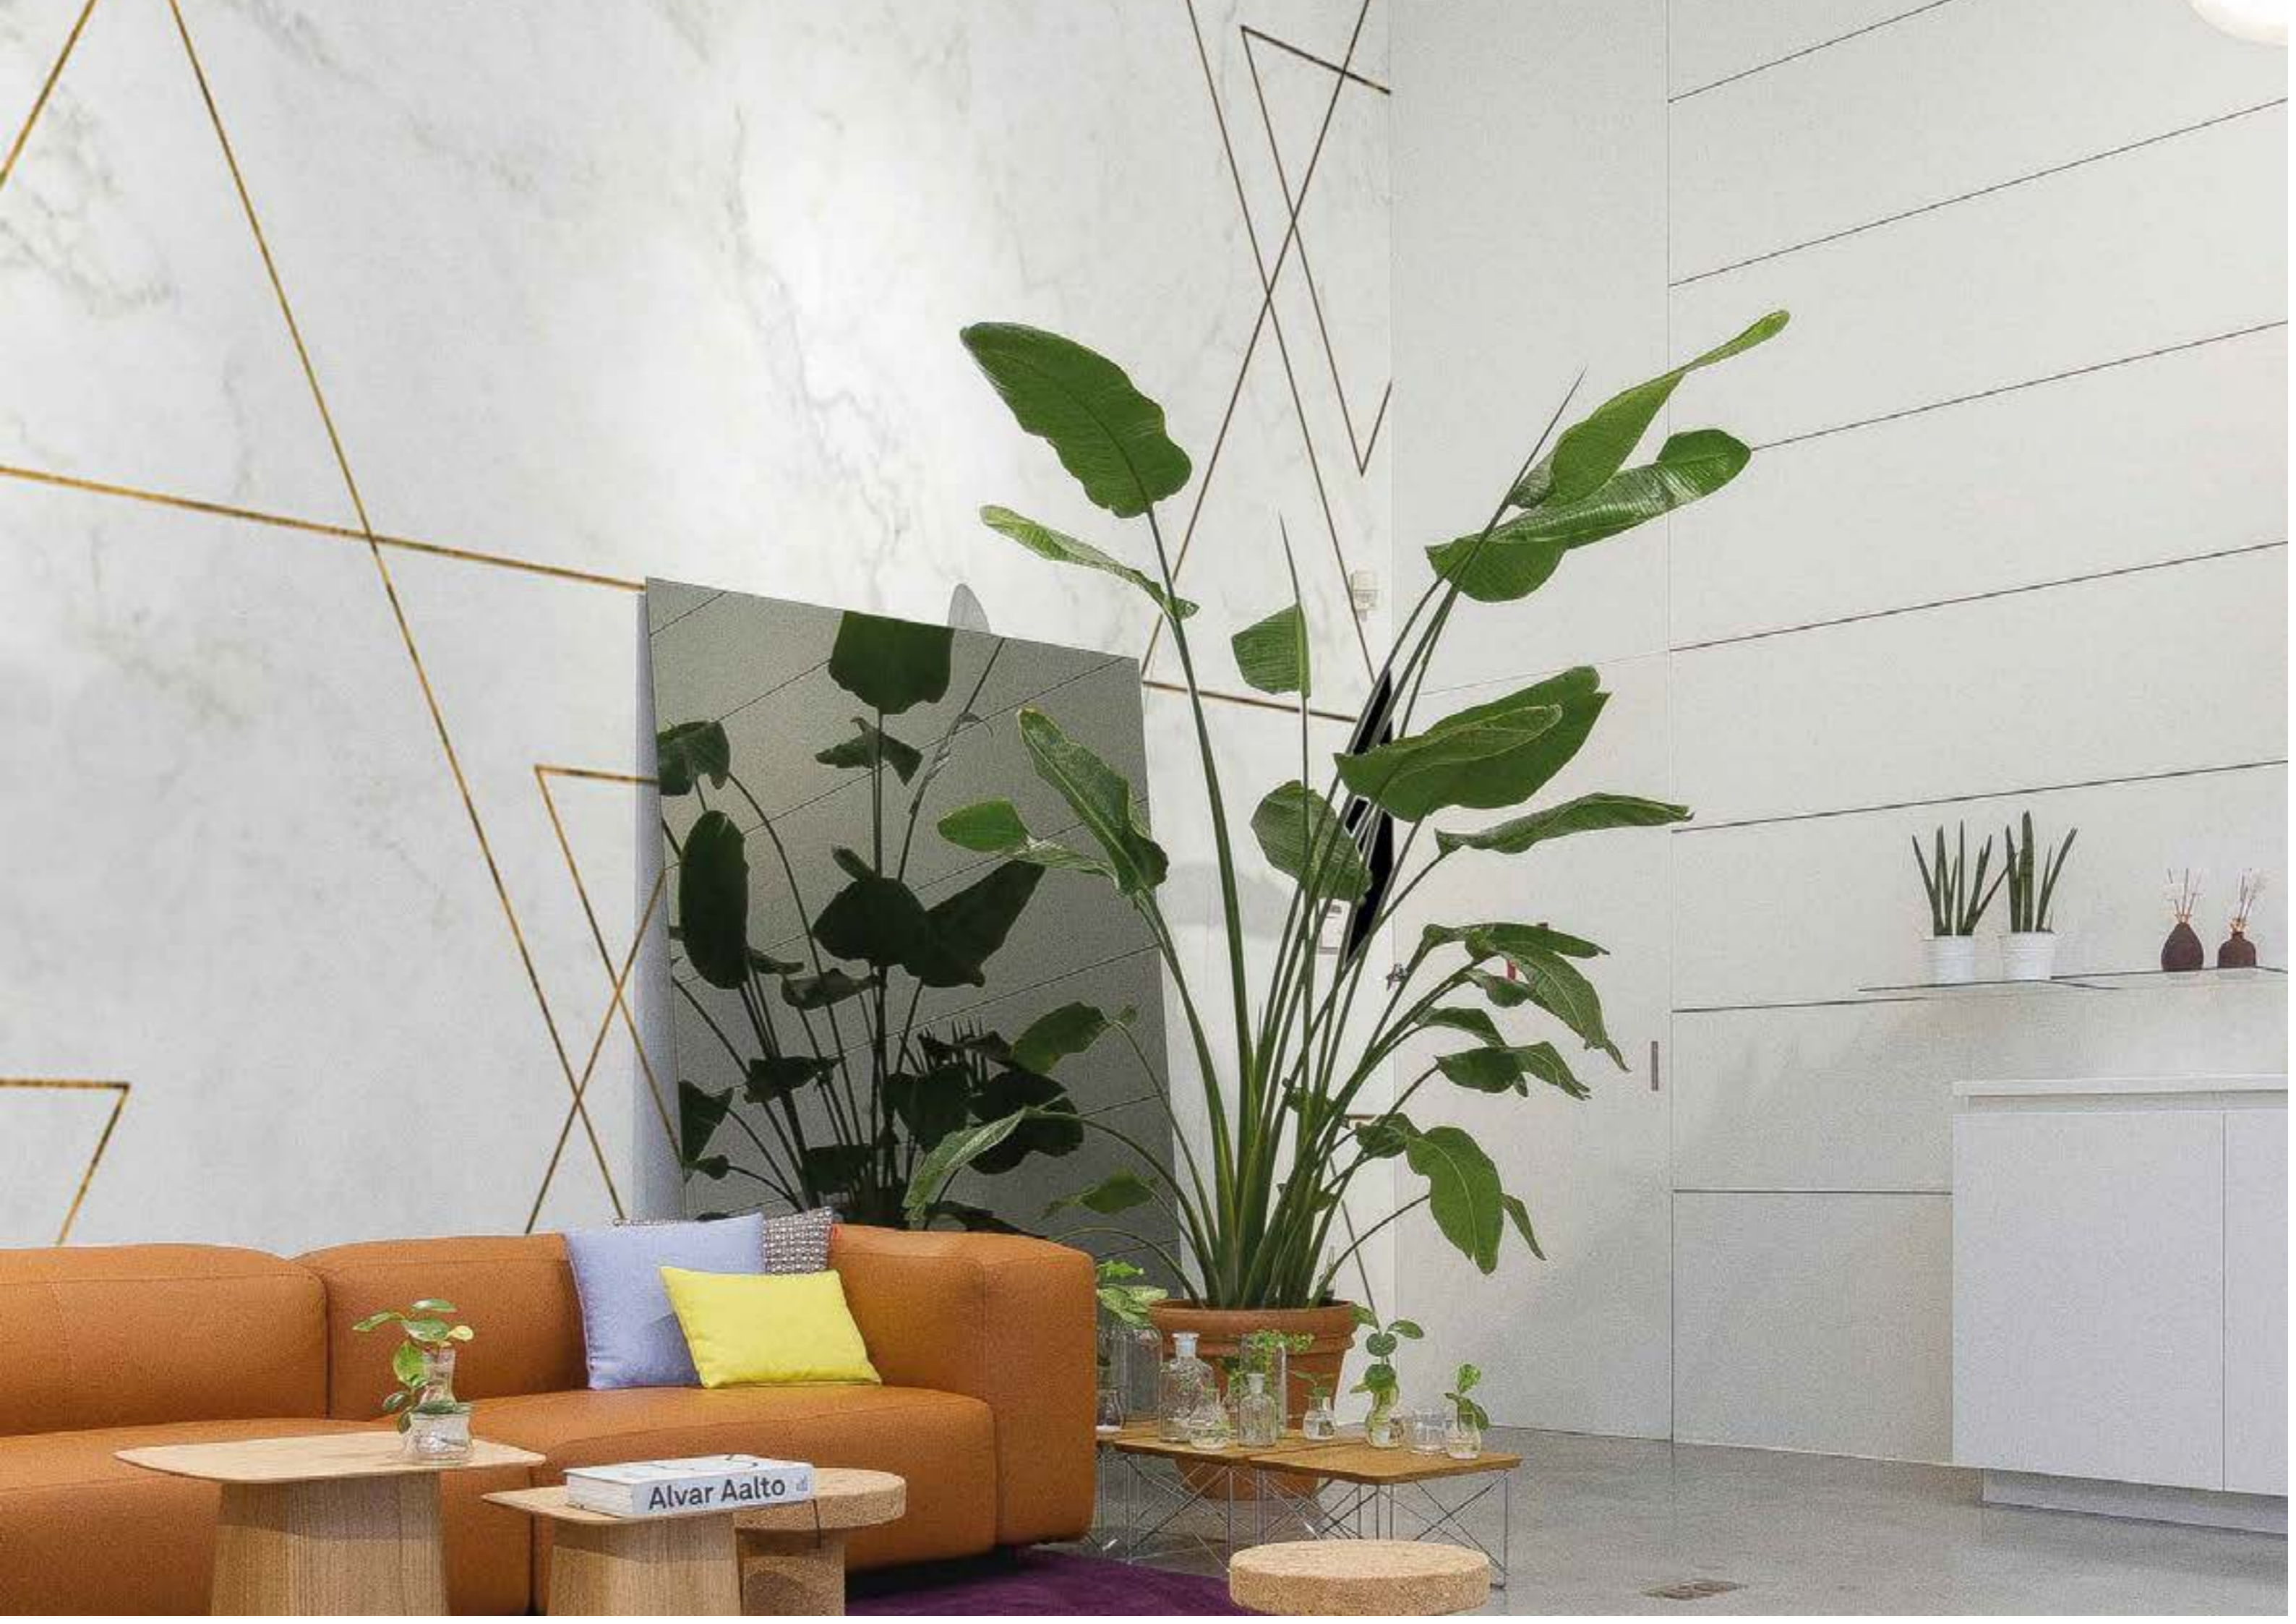

Alvar Aalto